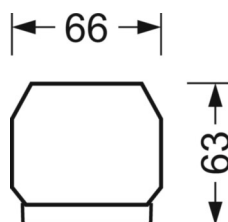

DEEP-LINK

<https://www.regiolux.de/ru/article/19410007040>

Ссылка	LED 10000lm 840
ηLB	100 %
Φ ↓/↑	98 % / 2 %
UGR поп./вдоль	21.8 / 22.2

Оптика

Оснастка	LED, цветопередача/оттенок света CRI ≥ 80 / 4000K
Допуск для координаты цветности (MacAdam)	3SDCM
Фотобиологическая безопасность (светильник)	RG1
Номинальный световой поток	10192lm
Номинальный световой поток-при дежурном освещении	823lm
Срок службы LED	50000h L80/B10 (Tq 25°C)
светоотдача светильников	146lm/W
Угол излучения	95° (C0) / 95° (C90)
UGR поп./вдоль	21.8 / 22.2

Механика

цвет корпуса	белый стандартный для электротехники RAL 9016
размеры (LxWxH/DxH)	1531mm x 55mm x 33mm
вес (нетто)	2.2kg
Вид монтажа	сборка трековых систем, световая структура

размеры

L	1531 mm	Длина
В	55 mm	Ширина
h	33 mm	Высота