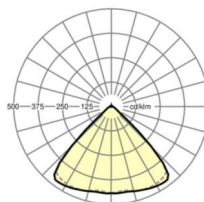

параметры

номер заказа	19410007040
код EAN	4020863417926
номер таможенного тарифа	94051190
Знак прохождения контроля	IP 20, класс защиты I, F, HACCP DIN10500/Food/IFS-пригодность для применения/BRC, Indoor, CE
Степень ударопрочности IK	IK03 (5°C bis 25°C)
Температура окружения	ta 5°C в 25°C
Гарантийный срок	5 лет
Государственные программы поддержки	BEG - государственные субсидии для энергосберегающих зданий (действительна только для Германии)

электротехника

Балласт	Электронный драйвер, дежурное освещение 3ч. (1 штука)
Мощность системы	70W
сетевое напряжение	230V/50Hz
автоматический предохранитель (пусковой ток)	10 штук/B10, 16 штук/B16, 10 штук/C10, 16 штук/C16
класс энергосбережения/Источник света	D

DEEP-LINK

<https://www.regiolux.de/ru/article/19410007040>

Ссылка	LED 10000lm 840
ηLB	100 %
Φ ↓/↑	98 % / 2 %
UGR поп./вдоль	21.8 / 22.2