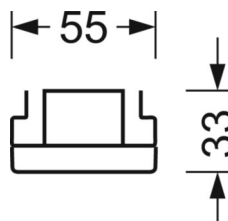

DEEP-LINK

<https://www.regiolux.de/ru/article/19410007040>

Ссылка	LED 10000lm 840
ηLB	100 %
Φ ↓/↑	98 % / 2 %
UGR поп./вдоль	21.8 / 22.2

Оптика

Оснастка	LED, цветопередача/оттенок света CRI ≥ 80 / 4000K
Допуск для координаты цветности (MacAdam)	3SDCM
Фотобиологическая безопасность (светильник)	RG1
Номинальный световой поток	10192lm
Номинальный световой поток-при дежурном освещении	823lm
Срок службы LED	50000h L80/B10 (Tq 25°C)
светоотдача светильников	146lm/W
Угол излучения	95° (C0) / 95° (C90)
UGR поп./вдоль	21.8 / 22.2

Механика

цвет корпуса	белый стандартный для электротехники RAL 9016
размеры (LxWxH/DxH)	1531mm x 55mm x 33mm
вес (нетто)	2.2kg
Вид монтажа	сборка трековых систем, световая структура

размеры

L	1531 mm	Длина
В	55 mm	Ширина
h	33 mm	Высота